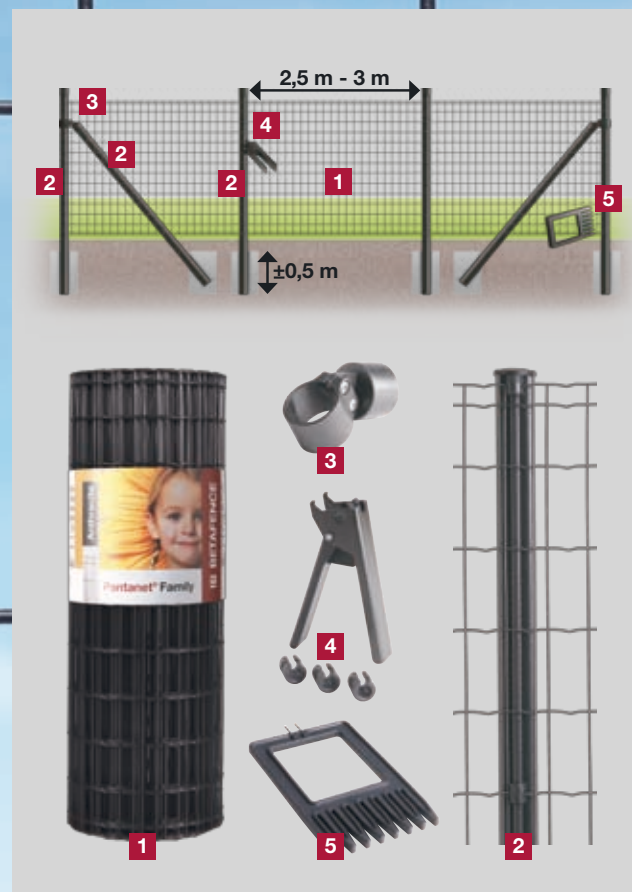

**Betafence : votre
clôture en toute
simplicité**

**Une installation facile et
rapide à la portée de tous**
Tous les systèmes Pantanet
et Bekafor se posent en un
tour de main. Pour découvrir
tous les détails et astuces,
vous pouvez consulter le
guide d'installation, prendre
contact avec l'un de nos
distributeurs ou notre
service clientèle, ou tout
simplement surfer sur notre
site www.betafence.com

1 Pantanet / 2 Poteau Bekaclip \varnothing 48 mm / 3 Colliers pour jambes
de force / 4 Clips et pince / 5 Fourchette de tension

**L'antracite :
votre jardin en toute
élégance**

- Une alliance parfaite de protection et d'esthétisme
- Une clôture de caractère à l'image de votre jardin
- Un accord parfait avec les matériaux de construction actuels
- Une gamme complète de clôtures, panneaux et accessoires

Hauteurs : 61, 81, 102, 122, 152, 183, 203 cm.
En combinaison avec des poteaux Bekaclip de Ø 48 mm.

Bekafor® Classic

L'anthracite : la sécurité en toute discrétion

La nouvelle couleur anthracite confère une élégance et un caractère uniques au Bekafor Classic, produit de référence dans la gamme des clôtures en panneaux rigides.

Hauteurs : 90, 110, 130, 150 cm.
En combinaison avec des poteaux Bekaclip de Ø 48 mm.